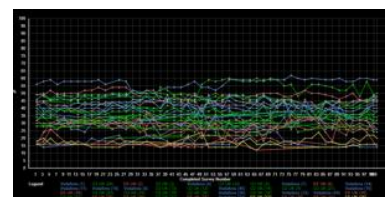

## Exemple d'un scan

## Le mode 'Live Scan'

Le mode **Live Scan** (disponible sur les modèles 'SPECTRUM') permet de visualiser en temps réel la qualité du réseau. Le niveau de réception s'affiche sur l'écran **pendant que l'on se déplace**. Cette fonction est particulièrement utile pour positionner précisément une antenne directionnelle ou pour déterminer le meilleur emplacement lors d'une installation.

Antenne utilisée pour le mode Live Scan

## Le mode 'Data logging'

Le mode **Data logging** (disponible sur le 'GRAPHYTE') permet de :

- Réaliser une analyse en continu du réseau sur une période allant de 5 minutes à 24 heures
- Visualiser l'état du réseau en lissant les résultats obtenus sur une longue période