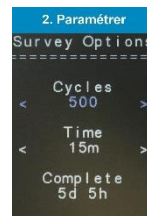

Le mode 'Data logging'

Le mode **Data logging** (disponible sur le 'GRAPHYTE') permet de :

- Réaliser une analyse en continu du réseau sur une période allant de 5 minutes à 24 heures
- Visualiser l'état du réseau en lissant les résultats obtenus sur une longue période

Export des données issues des différentes analyses

Contenu de la mallette

1. Testeur de réseau
2. Alimentation compatible multi-régions
3. Antenne bleue : pour les réseaux classiques, 2G, 3G (+ 4G pour SNYPER LTE)
4. Antenne grise : pour les réseaux LTE à 2600MHz uniquement
5. Câble USB
6. Chargeur allume-cigare
7. Mallette robuste
8. Manuel d'utilisation