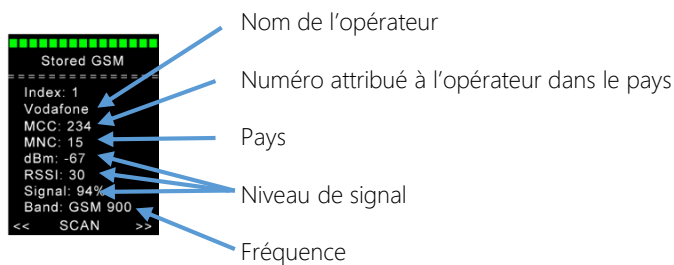

Exemple d'un scan