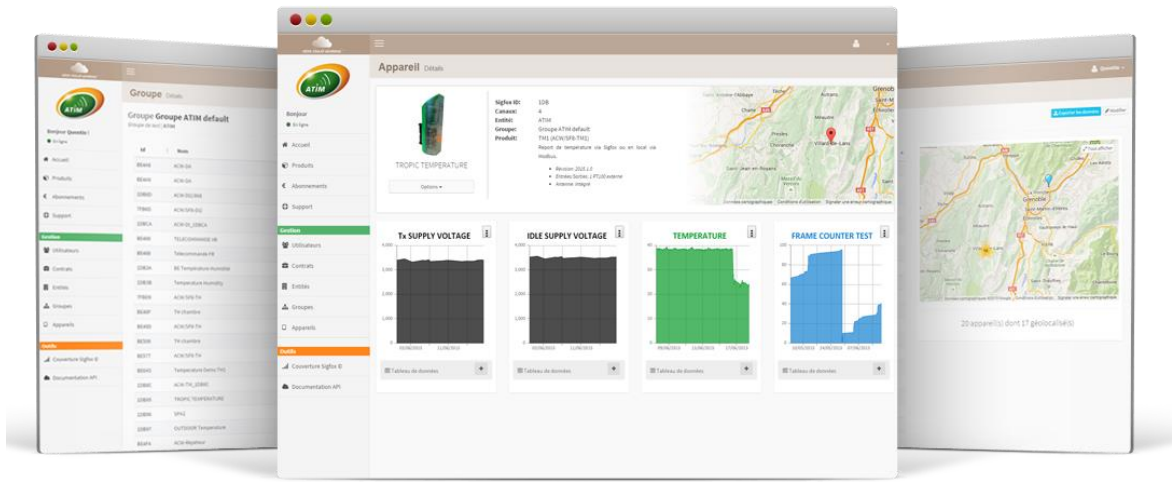

- **Illimité**

Créez autant de comptes, d'entités ou de groupe que vous souhaitez.

- **Evolution**

L'équipe d'ATIM travaille de manière permanente sur la plateforme pour l'améliorer et répondre à vos attentes.

La plateforme **Atim Cloud Wireless** est un site web sécurisé qui permet de **gérer** et d'**exploiter les données** des produits de la gamme ACW.

Que vous soyez **client** ou **distributeur**, la plateforme sera **adaptée à vos besoins**. Le modèle hiérarchique permet de contrôler les sous-ensembles selon vos envies.

Grâce aux différents réseaux dédiés à l'**Internet des Objets (IoT)** tels que **Sigfox** ou **LoRa**, nous pouvons remonter les messages émis sur le Cloud directement vers notre plateforme pour une **visualisation en temps-réel**.

Les fonctionnalités :

-  Gestion des appareils par groupes
-  Observation des données en temps-réel sur graphique/tableau
-  Qualité des signaux
-  Personnalisation des courbes et des canaux
-  Alertes SMS
-  Exportation des données (par appareils ou par groupes)
-  Alertes Emails
-  Géolocalisation des appareils sur une carte.
-  API sécurisée
-  Outil de calcul de la couverture Sigfox