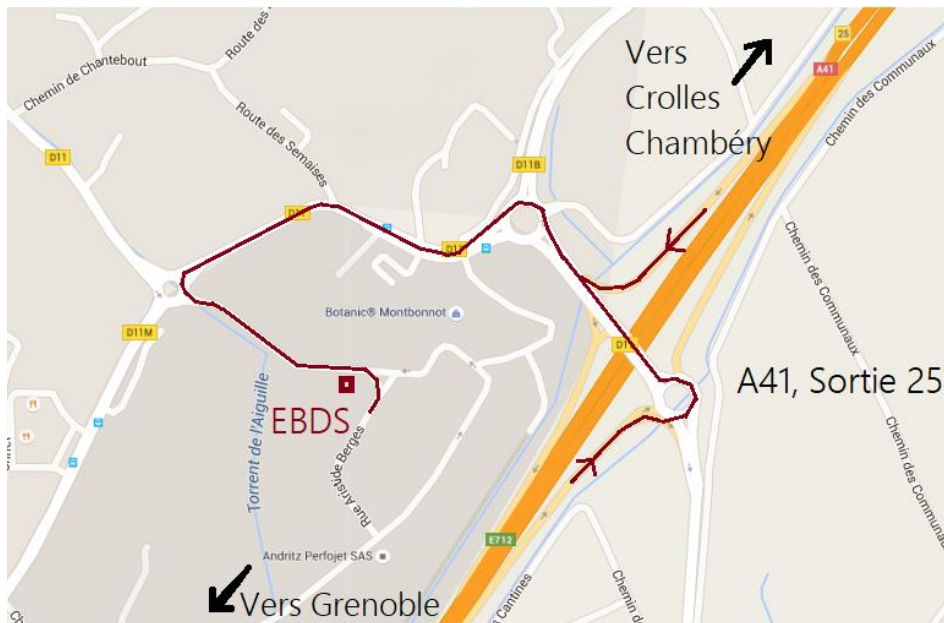

**Nouvelle adresse à compter du 1<sup>er</sup> Juillet 2016**

**EBDS**

**340, Rue Aristide Bergès  
ZA Pré Milliet  
38330 Montbonnot - France**

Sur l'autoroute A41, entre Grenoble et Chambéry, prendre la sortie 25, Montbonnot

Se diriger vers Montbonnot en passant devant le magasin Botanic

Au rond-point suivant, prendre à gauche et entrer dans la ZA du Pré Milliet

EBDS est à droite, à 300m, après le virage